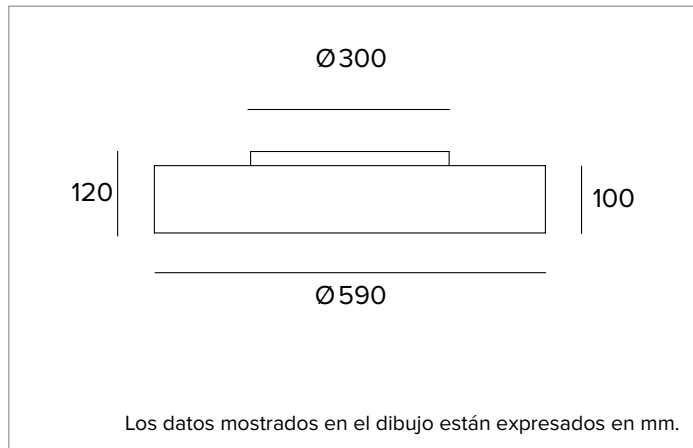

1T6151EL | THREESIXTY

Luminaria LED circular para instalaciones en techo, empotradas, semiempotradas y apliques de pared

	4000K	H(m)	D(m)	Emax(lx)
	Ra80		114°	
	Fixture Power	80W	1	3.09
	Source Flux	8546lm	2	6.17
	Fixture Flux	5469lm	3	9.26
	Efficacy	69lm/W	4	12.35
TS1528	Imax=191cd/klm	Imax	1635cd	5
			15.44	65

Rf: 82,6

Rg: 95,7

CCT nominal: 4000K

SDCM: 3

Duración útil (L80/B10): >50000h tq +25°C

CARACTERÍSTICAS LUMINOTÉCNICAS

Versión OPAL Directa + efecto HALO: Difusor inferior de policarbonato opalino de elevada transmisión y difusión de la luz. Pequeño componente de luz indirecta para un efecto retroiluminado

Emisión: OPAL + HALO

Eficiencia óptica: 64%

Flujo luminaria: 5469lm

Rendimiento luminoso: 69lm/W

Seguridad fotobiológica: Conforme al grupo de riesgo RG1 (Riesgo Bajo)

CARACTERÍSTICAS MECÁNICAS

Cuerpo de aluminio extruido calandrado.

Color y acabado: Blanco yeso

Dimensiones: D=590mm

Peso: 8,2Kg

Grado de protección: IP20 para la parte encastrada

Grado de protección: IP40 para la parte vista

CARACTERÍSTICAS ELÉCTRICAS

Alimentación integrada electrónica ON-OFF. Paquete Emergencia disponible bajo petición. Equipado con conector rápido para la conexión a la red. Luminaria compatible con EN 60598-2-22 para suministro de energía desde un sistema de emergencia centralizado CPSS (Central Power Supply System), no incorporado en la luminaria - áreas de alto riesgo excluidas. La potencia y el flujo predeterminados son 100% en CA y 100% en CC.